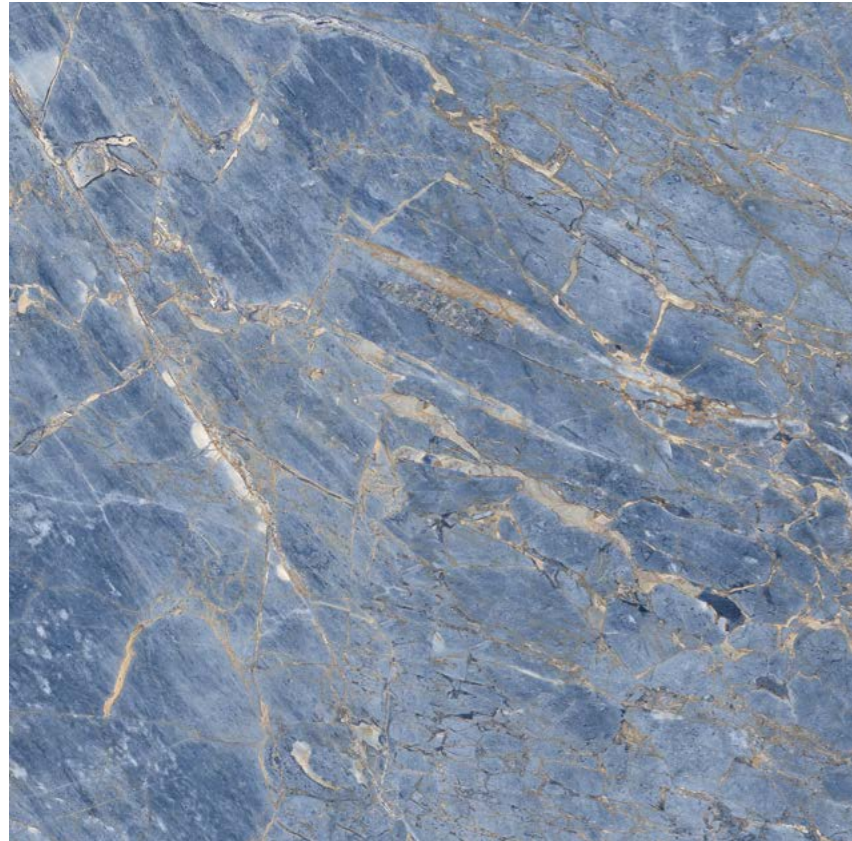

Slabs

Matte & Polished Porcelain

48"x48" R 120x120 cm
24"x48" R 60x120 cm

Marble Nouveau

48"x48" R UP
F3701E8151